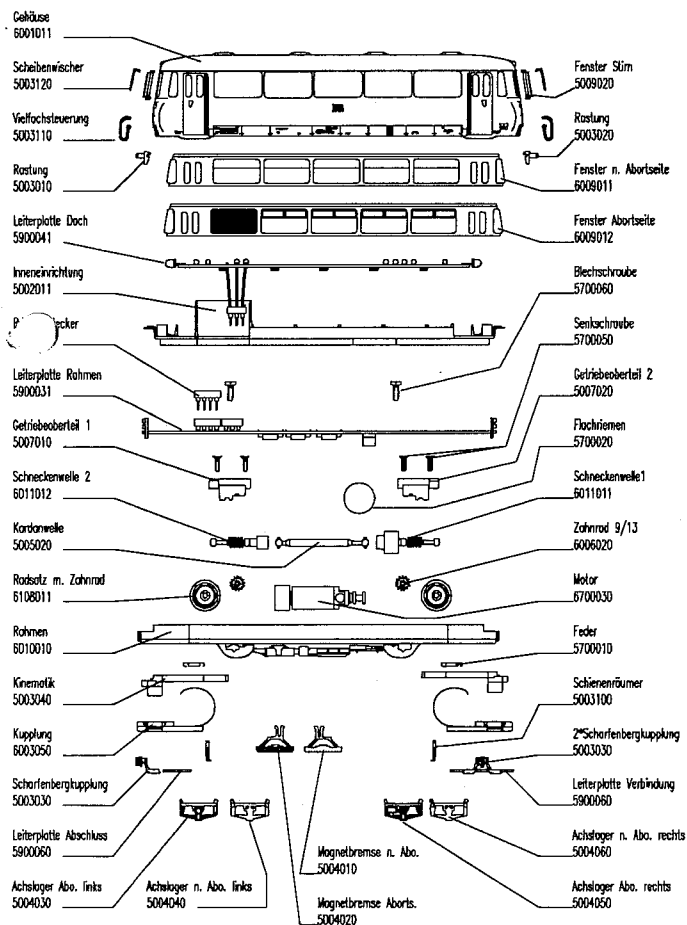

SACHSEN MODELLE

Leichtverbrennungstriebwagen Baureihe 172

Art.-Nr. 13001

Original-Ersatzteile Triebwagen

Original-Ersatzteile Steuerwagen

13003

Steuerwagen Baureihe 972

Gehäuse 972 609-2 der Deutschen Bahn AG (7000 032)

13003

Leichtverbrennungstriebwagen Baureihe 772

Gehäuse 772 009-7 der Deutschen Bahn AG (7000 031)