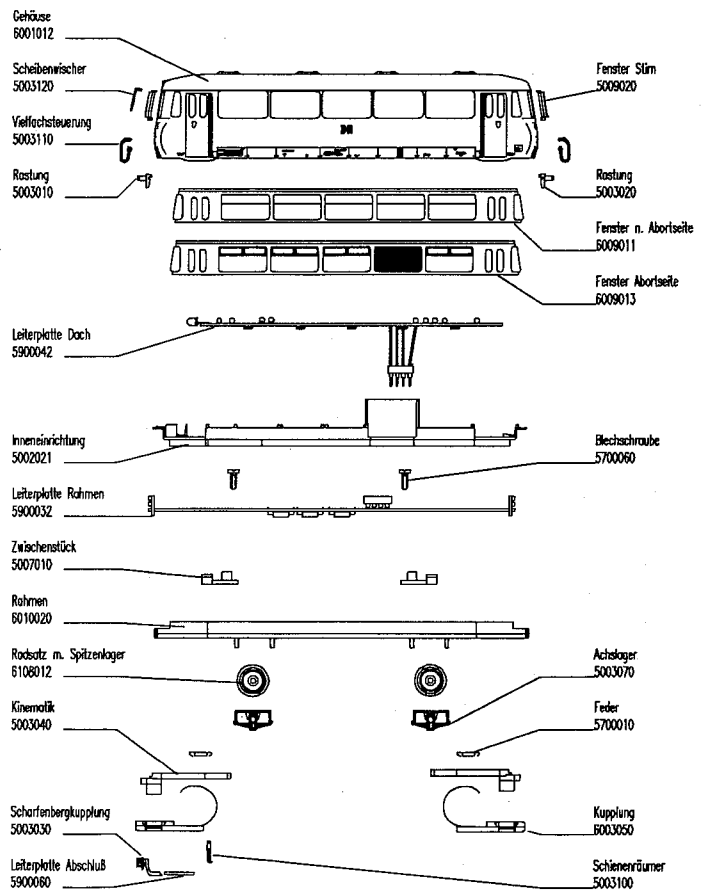

SACHSEN MODELLE

Leichtverbrennungstriebwagen Baureihe 172

Art.-Nr. 13001

Original-Ersatzteile Triebwagen

Original-Ersatzteile Steuerwagen

13003

Steuerwagen Baureihe 972

Gehäuse 972 609-2 der Deutschen Bahn AG (7000 032)

13003

Leichtverbrennungstriebwagen Baureihe 772

Gehäuse 772 009-7 der Deutschen Bahn AG (7000 031)