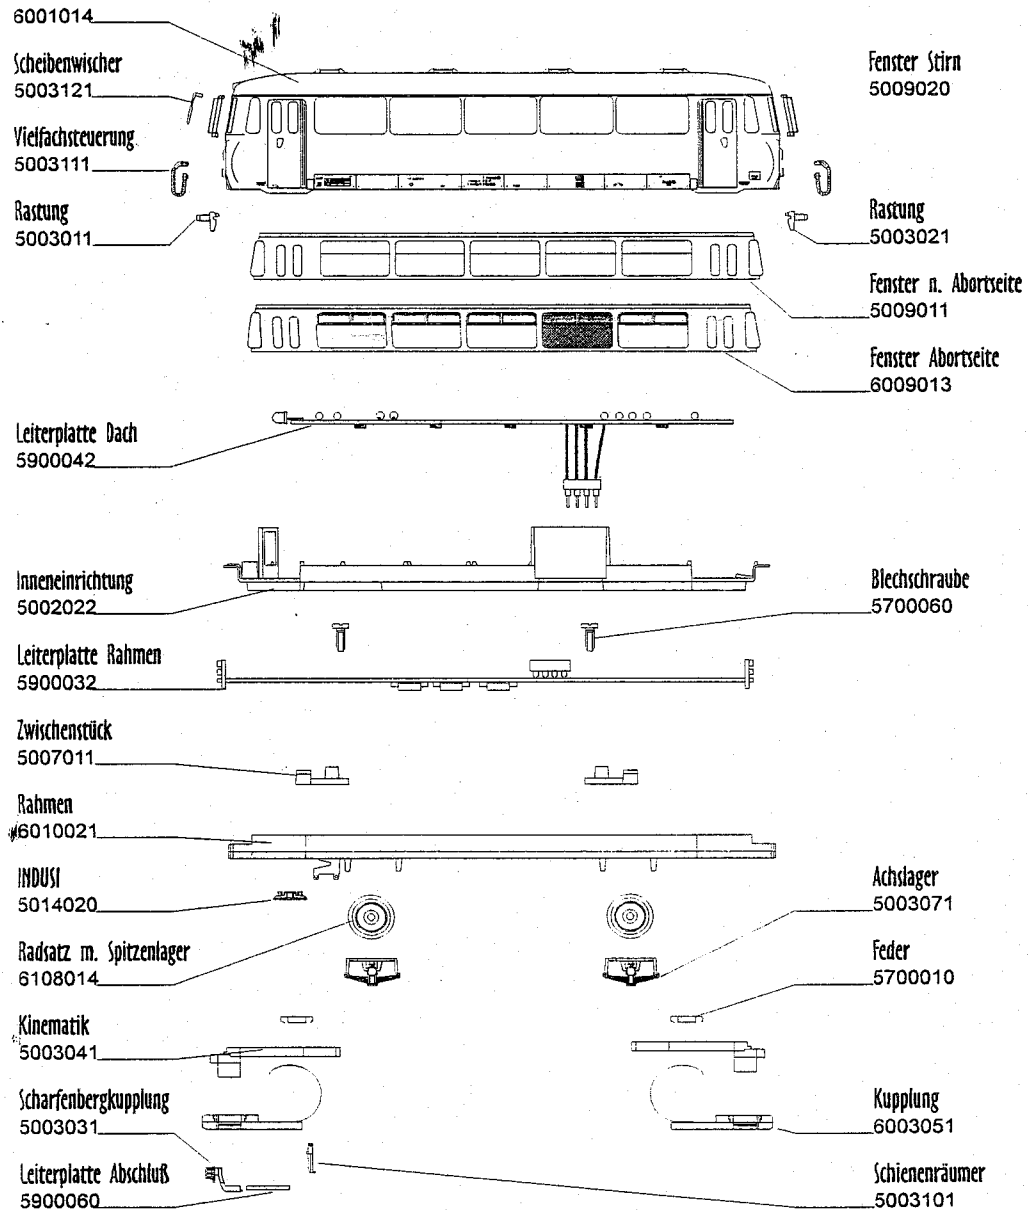

SACHSEN MODELLE

Leichtverbrennungstriebwagen Baureihe 172

Art.-Nr. 13001

Original-Ersatzteile Triebwagen

Original-Ersatzteile Steuerwagen

13003

Steuerwagen Baureihe 972

Gehäuse 972 609-2 der Deutschen Bahn AG (7000 032)

13003

Leichtverbrennungstriebwagen Baureihe 772

Gehäuse 772 009-7 der Deutschen Bahn AG (7000 031)